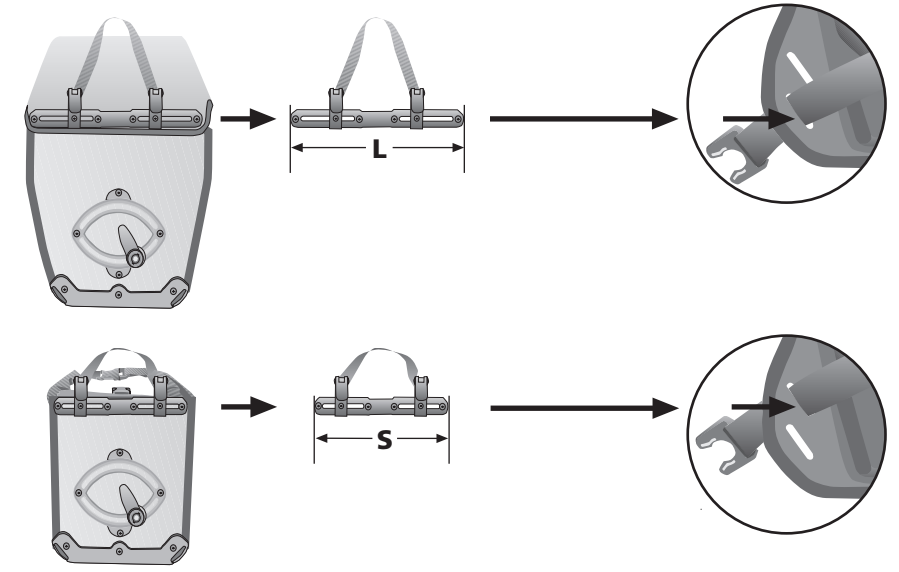

# TRAGESYSTEM FÜR RADTASCHEN CARRYING SYSTEM FOR PANNIERS

- DE MONTAGEANWEISUNG:**
- GB ASSEMBLY INSTRUCTIONS:**
- FR INSTRUCTIONS DE MONTAGE:**
- IT ISTRUZIONI DI MONTAGGIO:**
- NL MONTAGE HANDLEIDING:**
- DK MONTERINGSVEJLEDNING:**
- ES INSTRUCCIONES DE MONTAJE:**
- SE MONTERINGSANVISNING:**
- NO MONTERINGSANVISNING:**
- FI ASENNUSOHJEET:**
- PL INSTRUKCJA MONTAZU:**
- JP** 換気の良い所に保管してください。